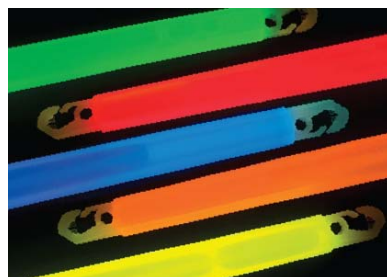

Iluminación bajo cualquier circunstancia

Luz química

Varios colores disponibles

Accesorios IR

Con diferente tamaño y duración

Material no tóxico

Luz química para todas las situaciones, disponible en rojo, azul, amarillo, verde, naranja e IR. 100% seguro y fiable, no da lugar a fallos.

Aplicaciones tanto militares como civiles de uso recreacional.

Disponible en:- Mini -2, 4, 8, 12 & 24 Hrs

- 4"
- 6"
- 10"
- 15"